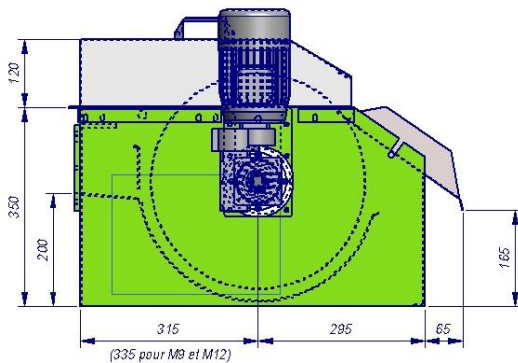

MAGNETIC SEPARATOR

GENERAL SIZE

Serial 700

Serial M

Type	Capacité: L/min		A	E	D
	v: 1 à 8	v: 8 à 30			
701	60	30	196	73	1½"
702	100	50	397	78	2"
703	180	90	780	93	3"
M 2	130	70	277	240	2½"
M 3	190	90	403	245	3"
M 4	250	120	534		90 x 400
M 6	370	180	787		90 x 400
M 9	560	270	1173		90 x 400
M 12	830	420	1556		90 x 750