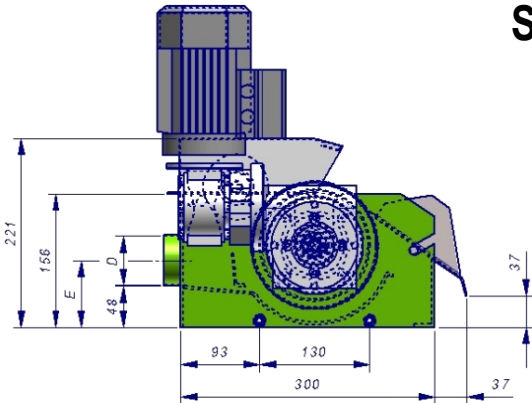

MAGNETIC SEPARATOR

GENERAL SIZE

Serial 700

Serial M

Type	Capacité: L/min		A	E	D
	v: 1 à 8	v: 8 à 30			
701	60	30	196	73	1½"
702	100	50	397	78	2"
703	180	90	780	93	3"
M 2	130	70	277	240	2½"
M 3	190	90	403	245	3"
M 4	250	120	534		90 x 400
M 6	370	180	787		90 x 400
M 9	560	270	1173		90 x 400
M 12	830	420	1556		90 x 750