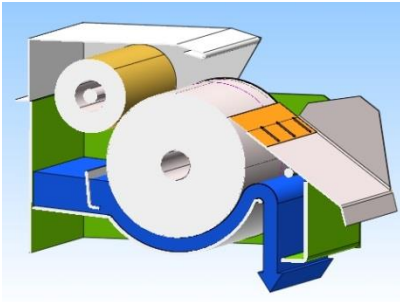

MAGNETIC SEPARATOR

GENERAL SIZE

Serial 700

Serial M

Type	Capacité: L/min		A	E	D
	v: 1 à 8	v: 8 à 30			
701	60	30	196	73	1½"
702	100	50	397	78	2"
703	180	90	780	93	3"
M 2	130	70	277	240	2½"
M 3	190	90	403	245	3"
M 4	250	120	534		90 x 400
M 6	370	180	787		90 x 400
M 9	560	270	1173		90 x 400
M 12	830	420	1556		90 x 750