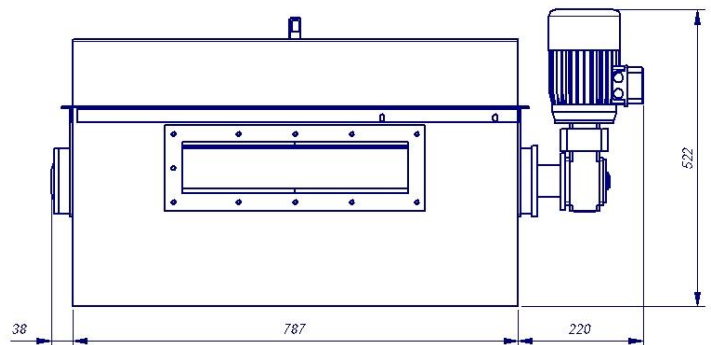

MAGNETIC SEPARATOR

GENERAL SIZE

Serial 700

Serial M

Type	Capacité: L/min		A	E	D
	v: 1 à 8	v: 8 à 30			
701	60	30	196	73	1½"
702	100	50	397	78	2"
703	180	90	780	93	3"
M 2	130	70	277	240	2½"
M 3	190	90	403	245	3"
M 4	250	120	534		90 x 400
M 6	370	180	787		90 x 400
M 9	560	270	1173		90 x 400
M 12	830	420	1556		90 x 750