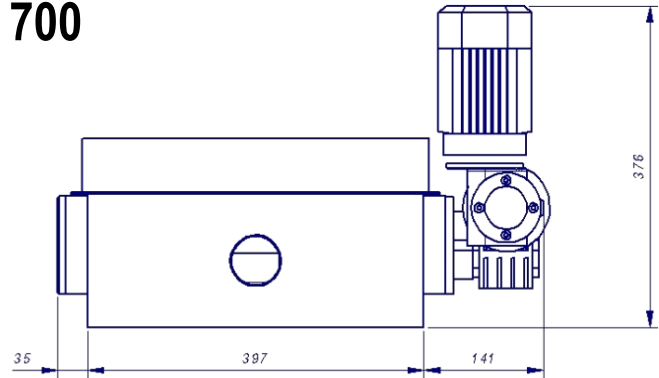

MAGNETIC SEPARATOR

GENERAL SIZE

Serial 700

Serial M

Type	Capacité: L/min		A	E	D
	v: 1 à 8	v: 8 à 30			
701	60	30	196	73	1½"
702	100	50	397	78	2"
703	180	90	780	93	3"
M 2	130	70	277	240	2½"
M 3	190	90	403	245	3"
M 4	250	120	534		90 x 400
M 6	370	180	787		90 x 400
M 9	560	270	1173		90 x 400
M 12	830	420	1556		90 x 750