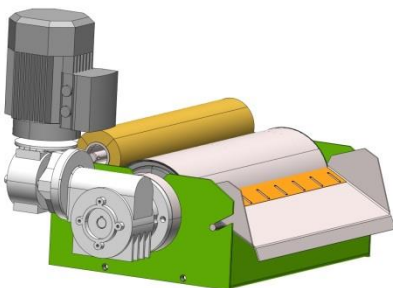

MAGNETIC SEPARATOR

GENERAL SIZE

Serial 700

Serial M

Type	Capacité: L/min		A	E	D
	v: 1 à 8	v: 8 à 30			
701	60	30	196	73	1½"
702	100	50	397	78	2"
703	180	90	780	93	3"
M 2	130	70	277	240	2½"
M 3	190	90	403	245	3"
M 4	250	120	534		90 x 400
M 6	370	180	787		90 x 400
M 9	560	270	1173		90 x 400
M 12	830	420	1556		90 x 750