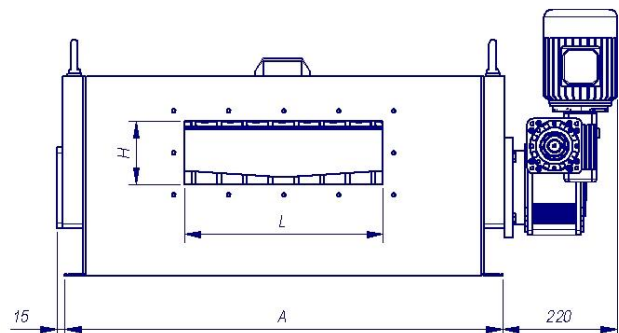

MAGNETIC SEPARATOR WITH DISCS

GENERAL SIZE

Serial 50 à 500

Serial 700 à 1300

Type	Capacité: L/min		A	E	H x L
	v: 1 à 8	v: 8 à 30			
50	55	25	125	2"	
100	110	55	224	2"	
150	165	80	323	2½"	85 x 200
200	220	110	422	2½"	85 x 200
300	330	160	620	3"	85 x 370
400	440	220	818	3"	85 x 370
500	550	280	1016	3"	85 x 370
700	700	380	837		120 x 380
1000	1000	500	1131		120 x 610
1300	1300	700	1425		120 x 940