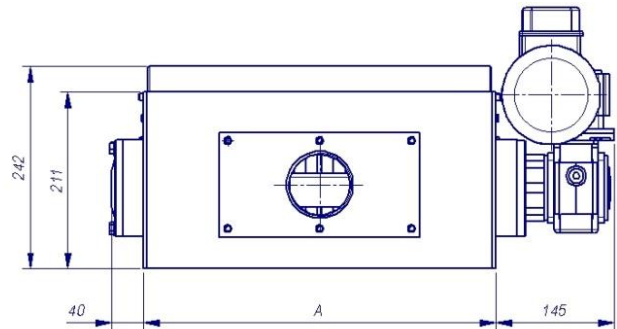

MAGNETIC SEPARATOR WITH DISCS

GENERAL SIZE

Serial 50 à 500

Serial 700 à 1300

Type	Capacité: L/min		A	E	H x L
	v: 1 à 8	v: 8 à 30			
50	55	25	125	2"	
100	110	55	224	2"	
150	165	80	323	2½"	85 x 200
200	220	110	422	2½"	85 x 200
300	330	160	620	3"	85 x 370
400	440	220	818	3"	85 x 370
500	550	280	1016	3"	85 x 370
700	700	380	837		120 x 380
1000	1000	500	1131		120 x 610
1300	1300	700	1425		120 x 940