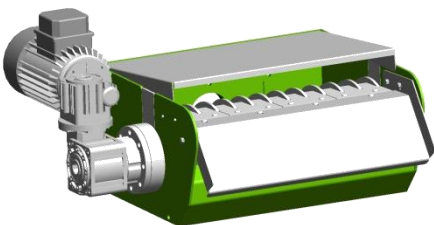

MAGNETIC SEPARATOR WITH DISCS

GENERAL SIZE

Serial 50 à 500

Serial 700 à 1300

Type	Capacité: L/min		A	E	H x L
	v: 1 à 8	v: 8 à 30			
50	55	25	125	2"	
100	110	55	224	2"	
150	165	80	323	2½"	85 x 200
200	220	110	422	2½"	85 x 200
300	330	160	620	3"	85 x 370
400	440	220	818	3"	85 x 370
500	550	280	1016	3"	85 x 370
700	700	380	837		120 x 380
1000	1000	500	1131		120 x 610
1300	1300	700	1425		120 x 940