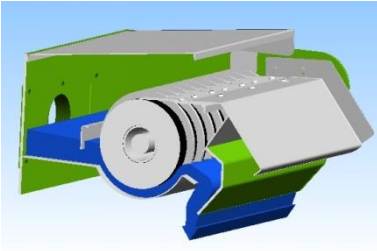

MAGNETIC SEPARATOR WITH DISCS

GENERAL SIZE

Serial 50 à 500

Serial 700 à 1300

Type	Capacité: L/min		A	E	H x L
	v: 1 à 8	v: 8 à 30			
50	55	25	125	2"	
100	110	55	224	2"	
150	165	80	323	2½"	85 x 200
200	220	110	422	2½"	85 x 200
300	330	160	620	3"	85 x 370
400	440	220	818	3"	85 x 370
500	550	280	1016	3"	85 x 370
700	700	380	837		120 x 380
1000	1000	500	1131		120 x 610
1300	1300	700	1425		120 x 940