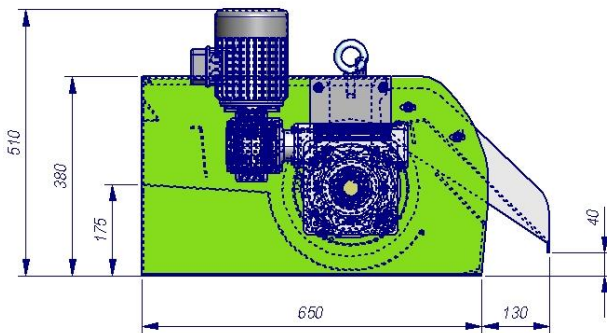

MAGNETIC SEPARATOR WITH DISCS

GENERAL SIZE

Serial 50 à 500

Serial 700 à 1300

Type	Capacité: L/min		A	E	H x L
	v: 1 à 8	v: 8 à 30			
50	55	25	125	2"	
100	110	55	224	2"	
150	165	80	323	2½"	85 x 200
200	220	110	422	2½"	85 x 200
300	330	160	620	3"	85 x 370
400	440	220	818	3"	85 x 370
500	550	280	1016	3"	85 x 370
700	700	380	837		120 x 380
1000	1000	500	1131		120 x 610
1300	1300	700	1425		120 x 940