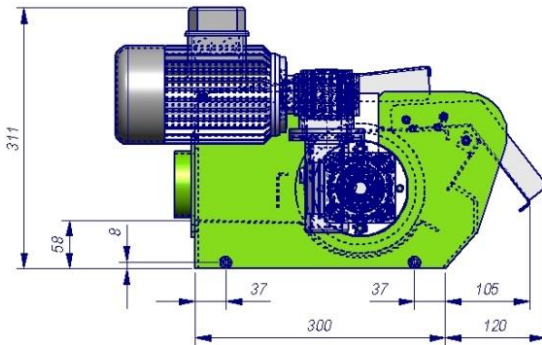

MAGNETIC SEPARATOR WITH DISCS

GENERAL SIZE

Serial 50 à 500

Serial 700 à 1300

Type	Capacité: L/min		A	E	H x L
	v: 1 à 8	v: 8 à 30			
50	55	25	125	2"	
100	110	55	224	2"	
150	165	80	323	2½"	85 x 200
200	220	110	422	2½"	85 x 200
300	330	160	620	3"	85 x 370
400	440	220	818	3"	85 x 370
500	550	280	1016	3"	85 x 370
700	700	380	837		120 x 380
1000	1000	500	1131		120 x 610
1300	1300	700	1425		120 x 940